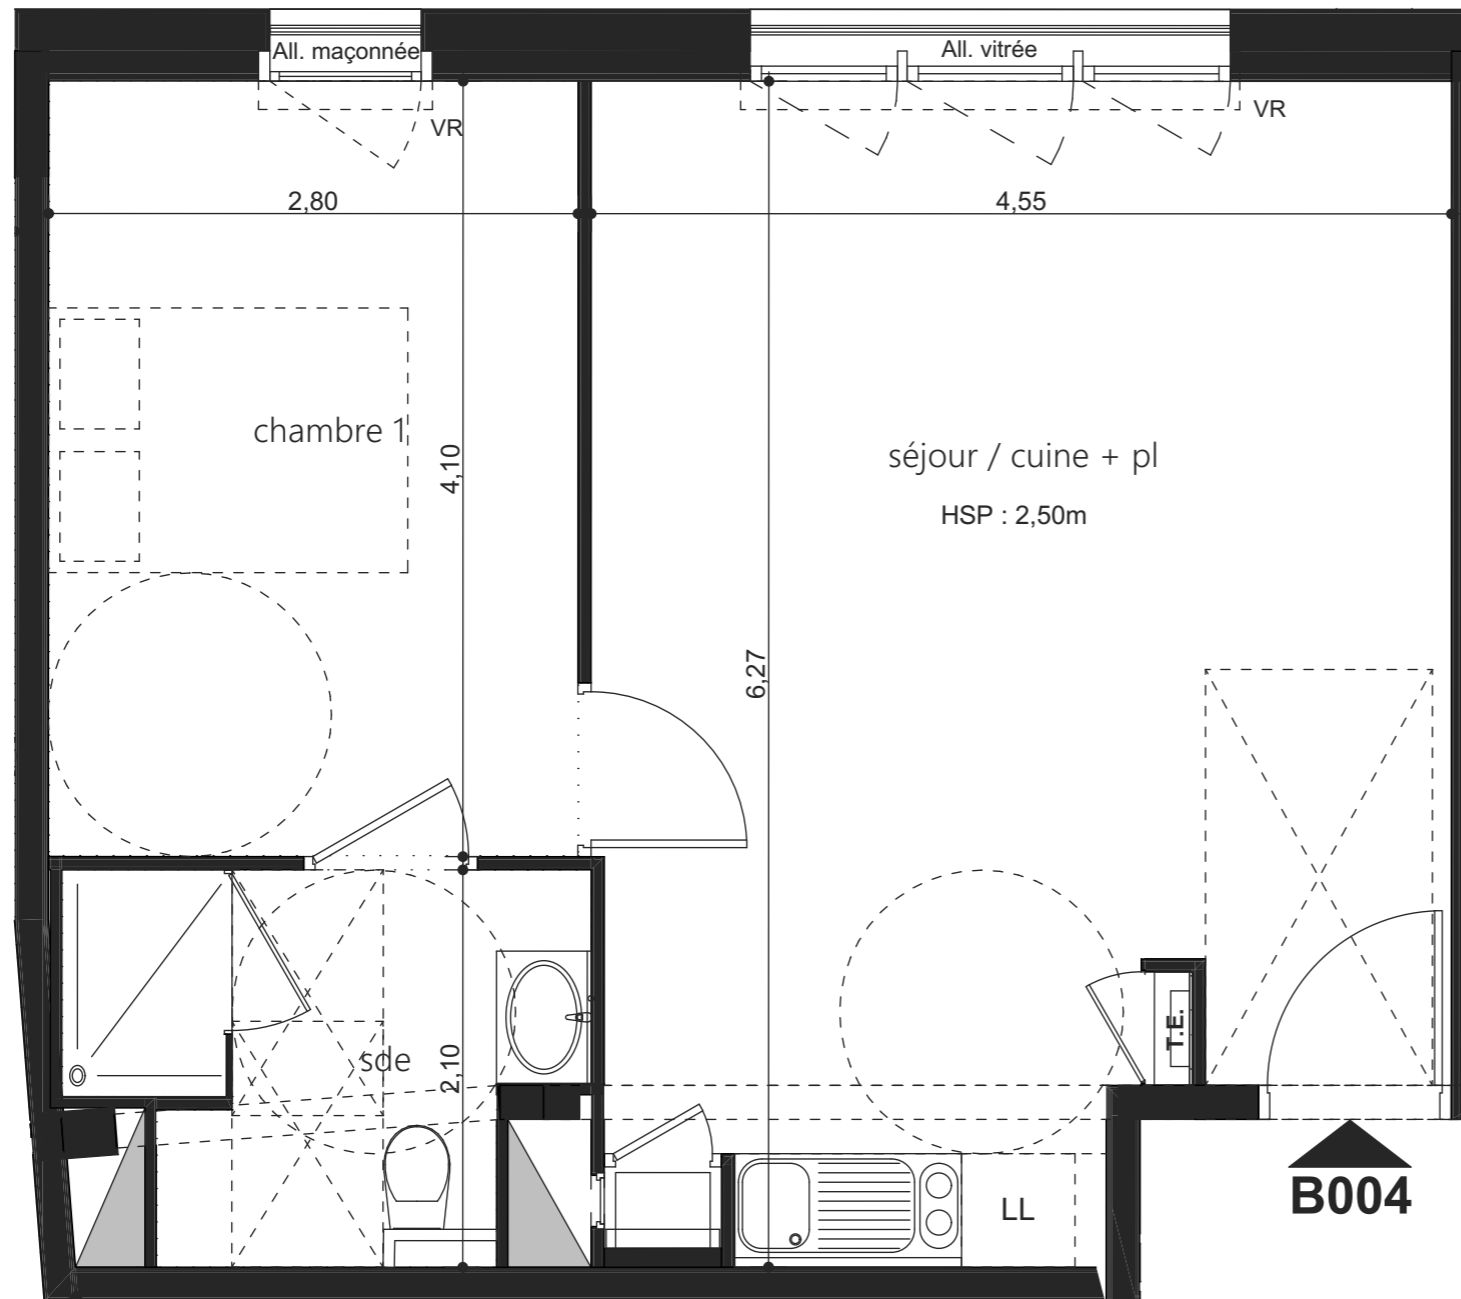

SCCV AP 41
34 quai Magellan
44000 Nantes

LA RÉSIDENCE DES
CORDELIERS

Plan de repérage

Surfaces habitables

B-N°004 Appartement - T2

chambre 1	11,47
sde	4,92
séjour / cuisine + pl	26,46
Total surface habitable :	42,85 m²

LEGENDE

Faux-plafond Hauteur 2,30mini.	Fenêtre 2 vantaux	Baie coulissante - 3 vantaux	Emplacement Lave-Linge
Tableau électrique	Fenêtre 1 vantail	Baie coulissante - 2 vantaux	Emplacement Cuisson
Chaudière	Porte Fenêtre 1 vantail	VR Volet roulant	Emplacement Réfrigérateur
Radiateur Sèche-serviette	Gaine	Poutre	Cloison démontable Accessibilité
	Sol carrelage		

ECHELLE

Date de création : 20/10/2022
Date d'actualisation : 19/09/2023

NOTA : L'aménagement de la cuisine est donné à titre indicatif. Les côtes, surfaces et hauteurs indiquées peuvent varier légèrement en fonction des impératifs de construction. Des modifications mineures de détails nécessaires pour des raisons d'ordre technique ou administratif pourront être apportées sur les plans.