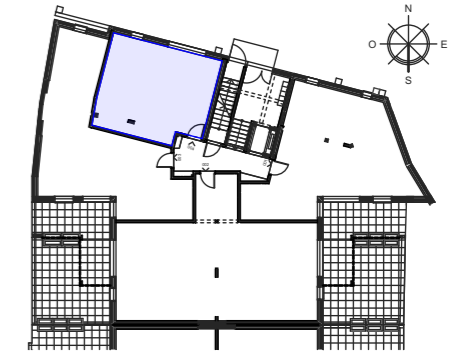

SCCV AP 41
34 quai Magellan
44000 Nantes

LA RÉSIDENCE DES
CORDELIERS

Plan de repérage

Surfaces habitables

B-N°004 Appartement - T2

chambre 1	11,47
sde	4,92
séjour / cuisine + pl	26,46
Total surface habitable :	42,85 m²

LEGENDE

Faux-plafond Hauteur 2,30mini.	Fenêtre 2 vantaux	Baie coulissante - 3 vantaux	Emplacement Lave-Linge
Tableau électrique	Fenêtre 1 vantail	Baie coulissante - 2 vantaux	Emplacement Cuisson
Chaudière	Porte Fenêtre 1 vantail	VR Volet roulant	Emplacement Réfrigérateur
Radiateur Sèche-serviette	Gaine	Poutre	Cloison démontable Accessibilité
	Sol carrelage		

ECHELLE

Date de création : 20/10/2022
Date d'actualisation : 19/09/2023

NOTA : L'aménagement de la cuisine est donné à titre indicatif. Les côtes, surfaces et hauteurs indiquées peuvent varier légèrement en fonction des impératifs de construction. Des modifications mineures de détails nécessaires pour des raisons d'ordre technique ou administratif pourront être apportées sur les plans.